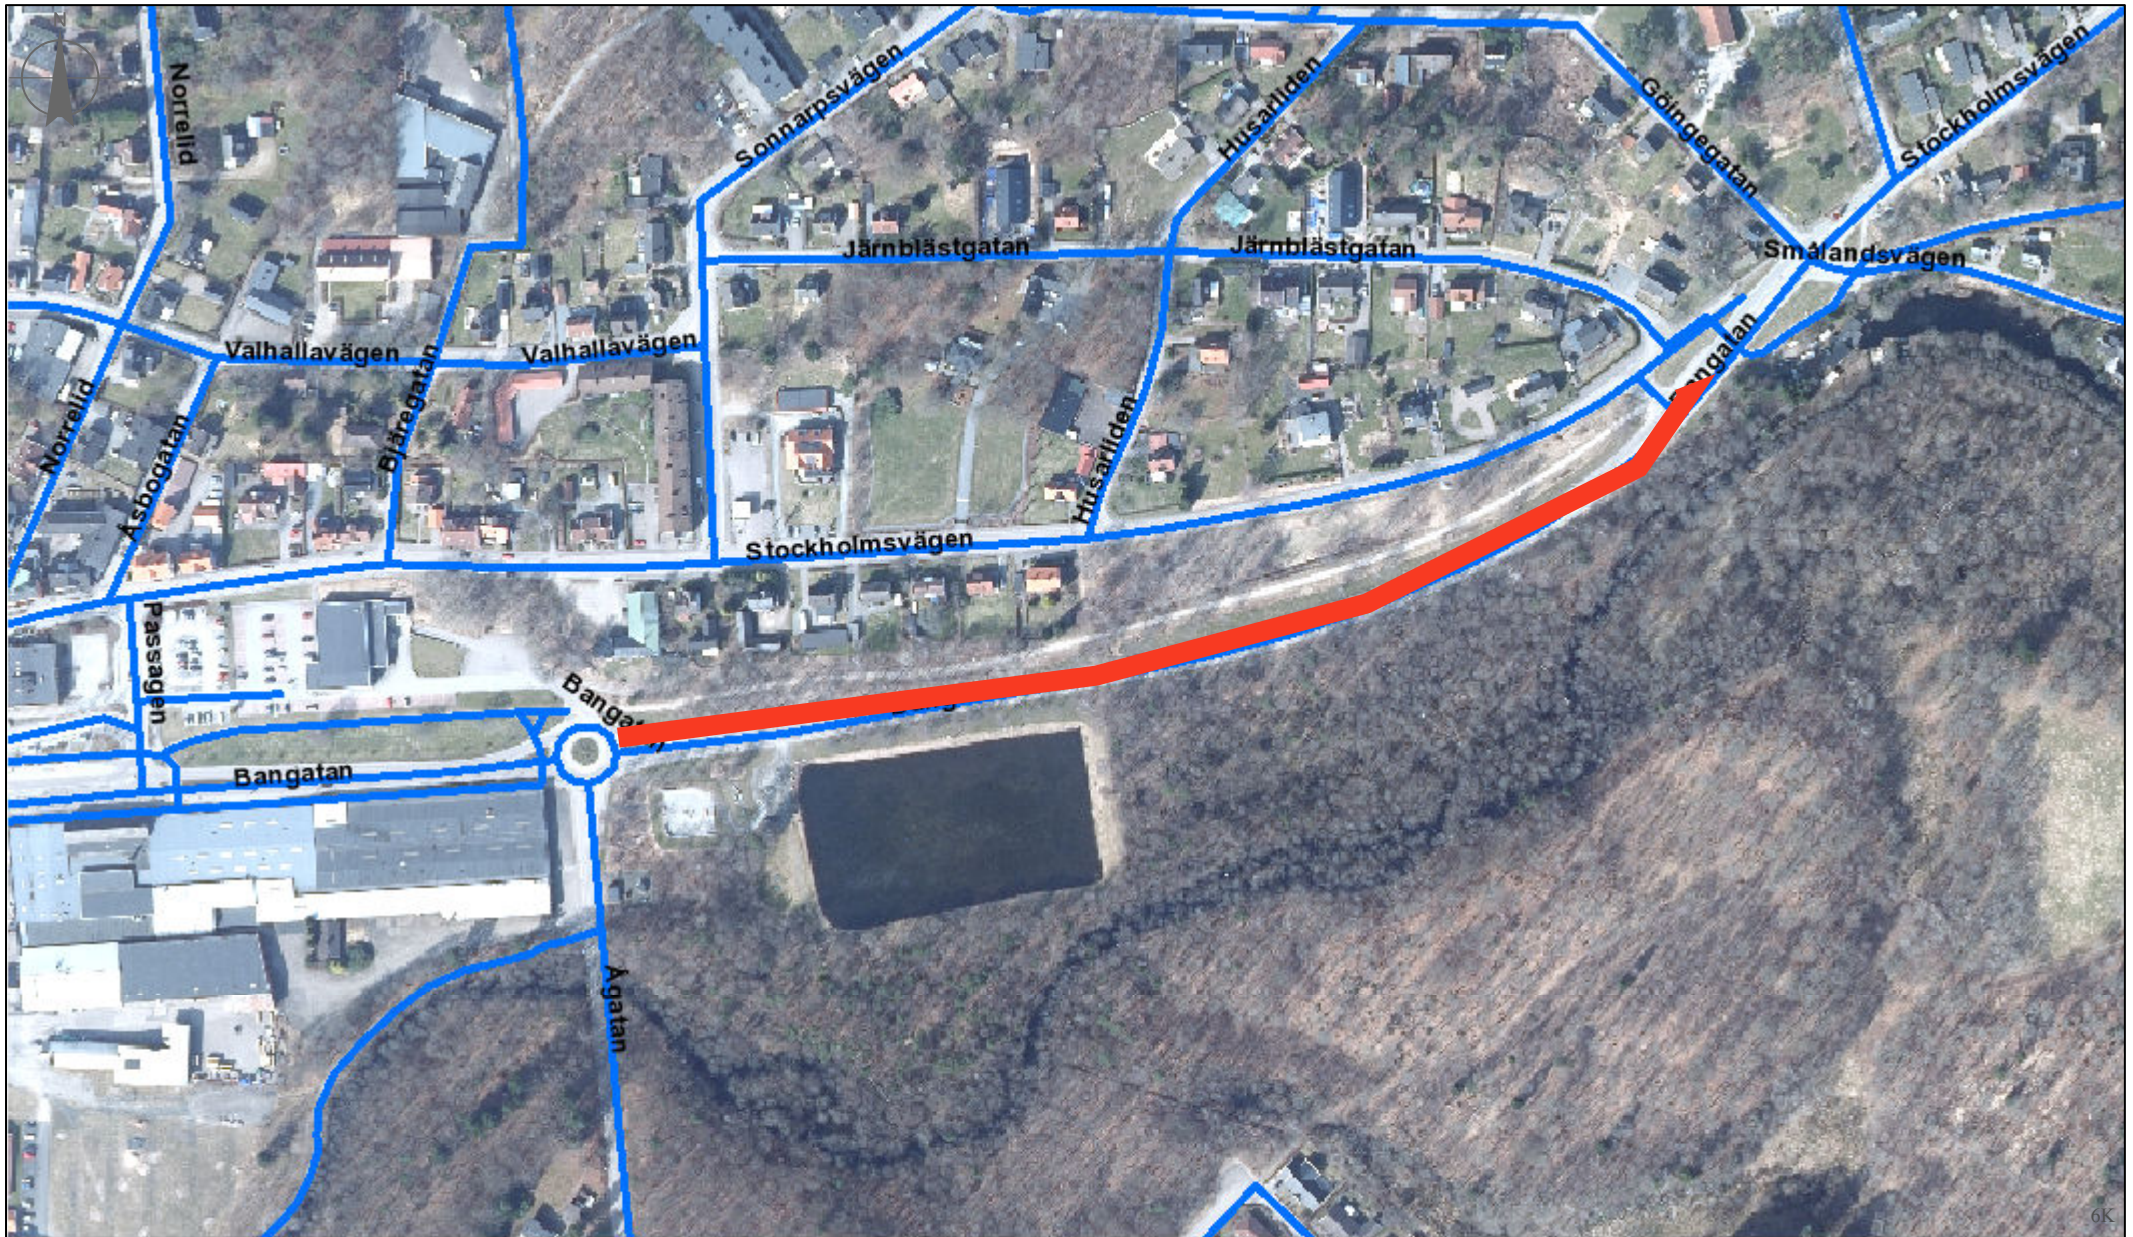

Örkelljunga Samhällsbyggnad Drift

juni 27, 2019

1:3 234