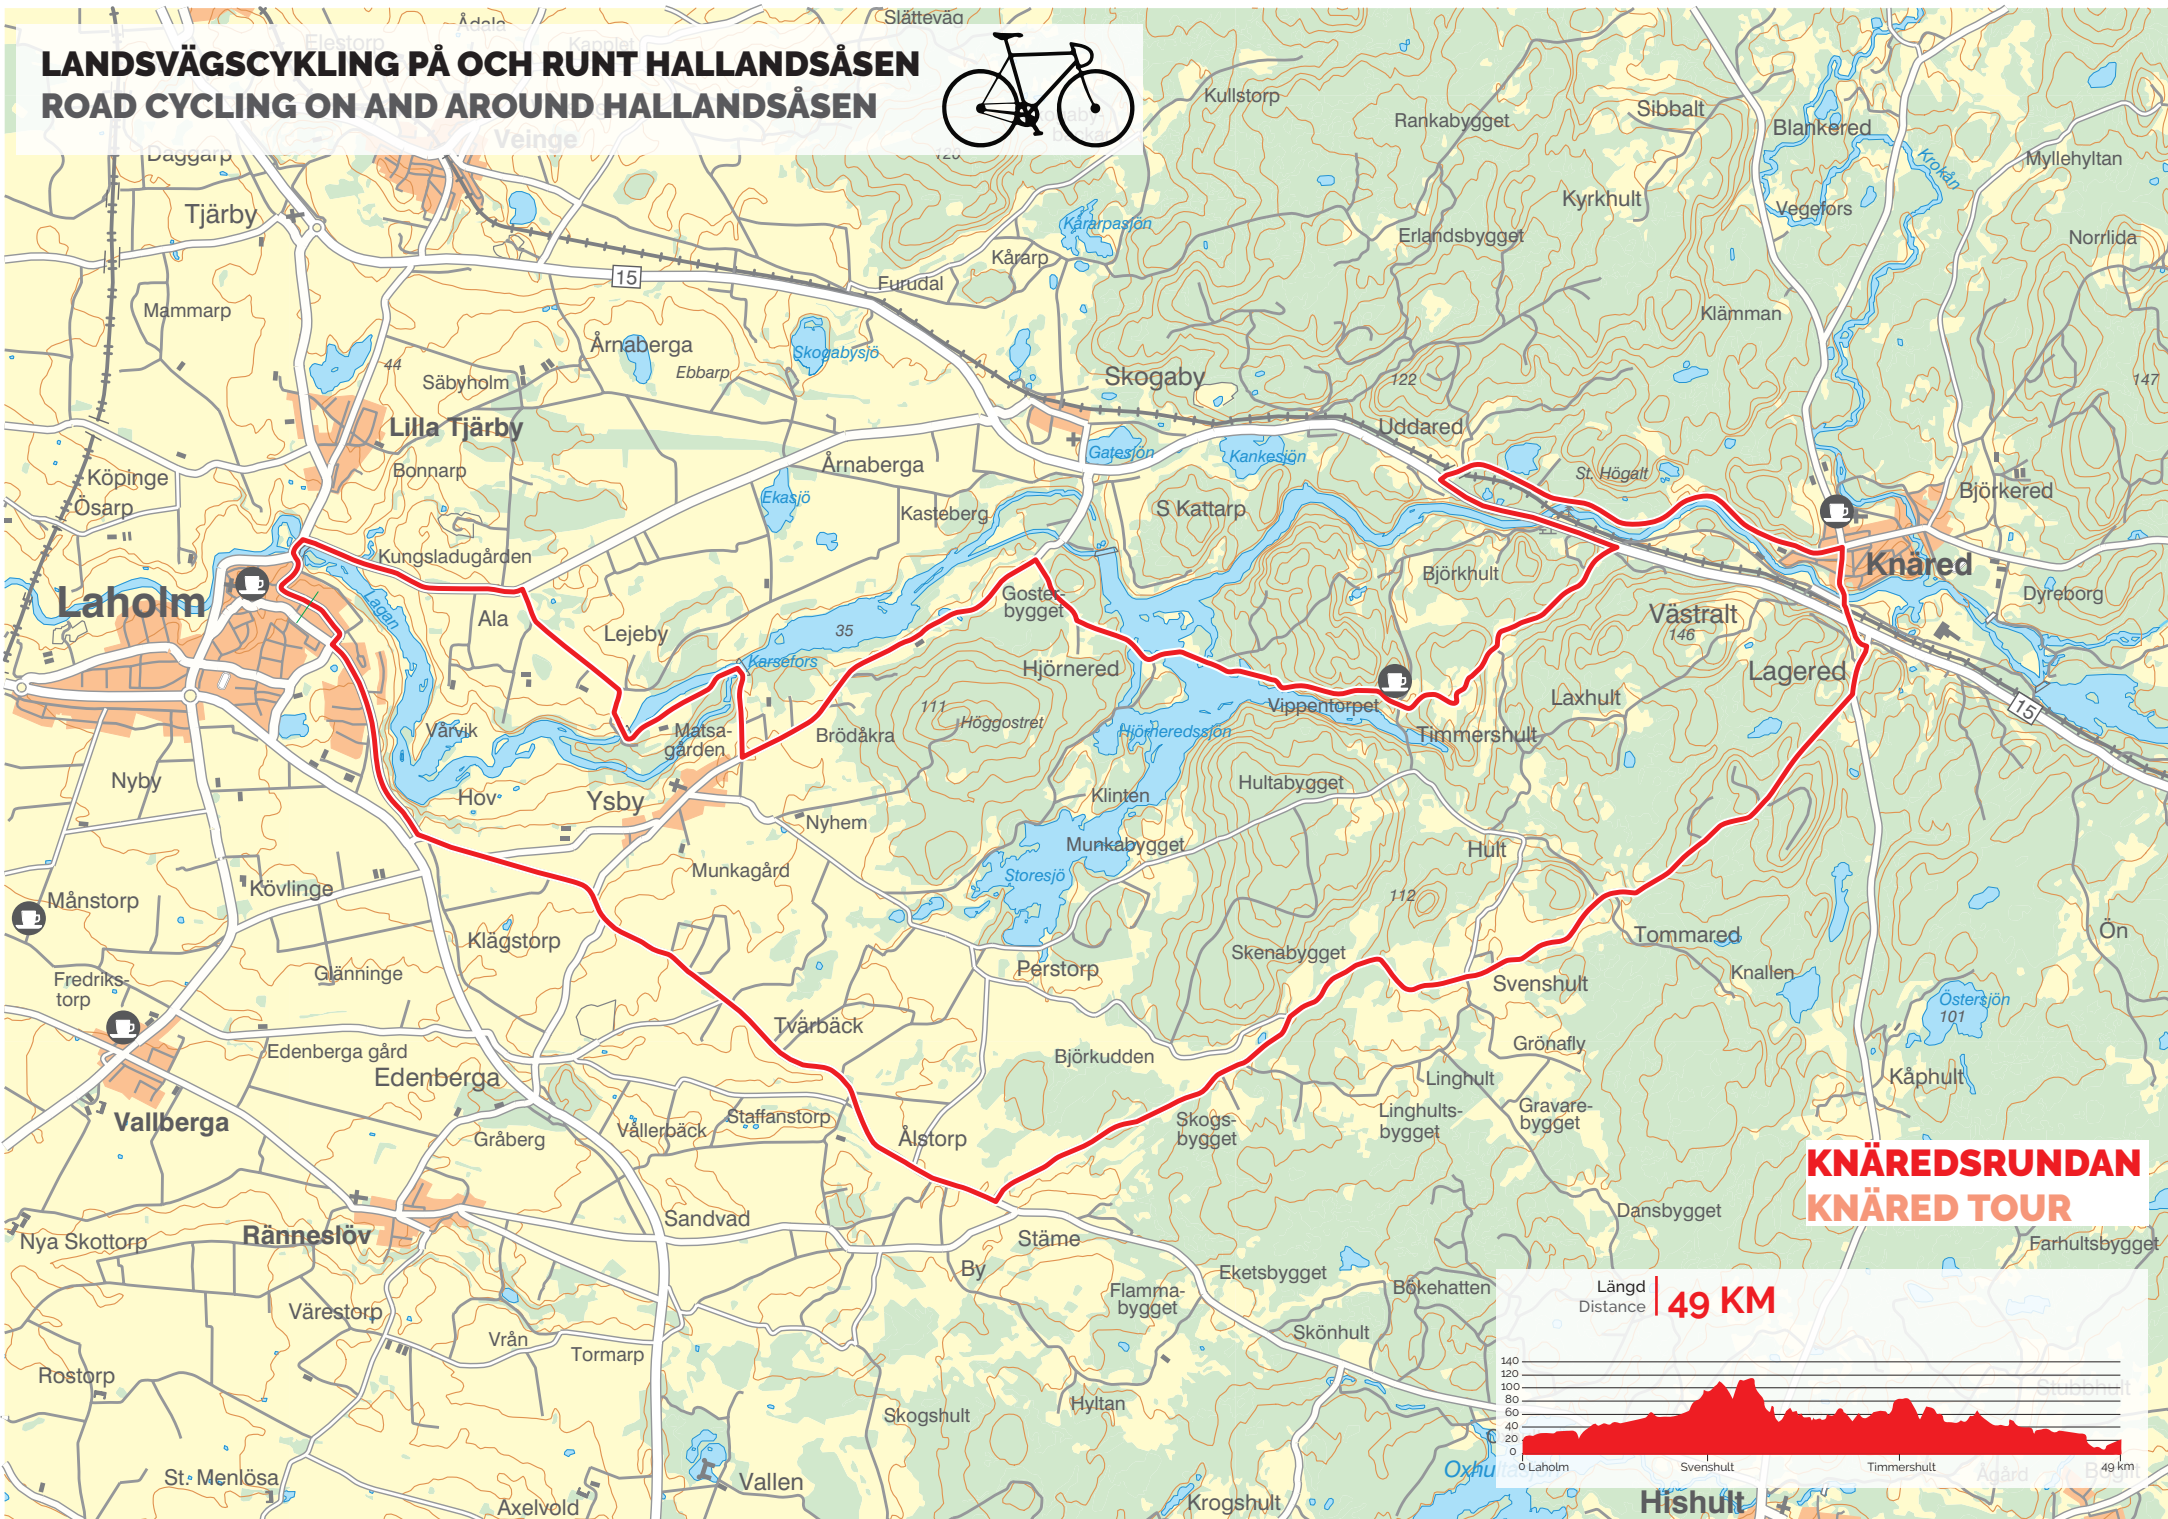

# LANDSVÄGSCYKLING PÅ OCH RUNT HALLANDSÅSEN ROAD CYCLING ON AND AROUND HALLANDSÅSEN

## KNÄREDSRUNDAN KNÄRED TOUR

Längd  
Distance | **49 KM**